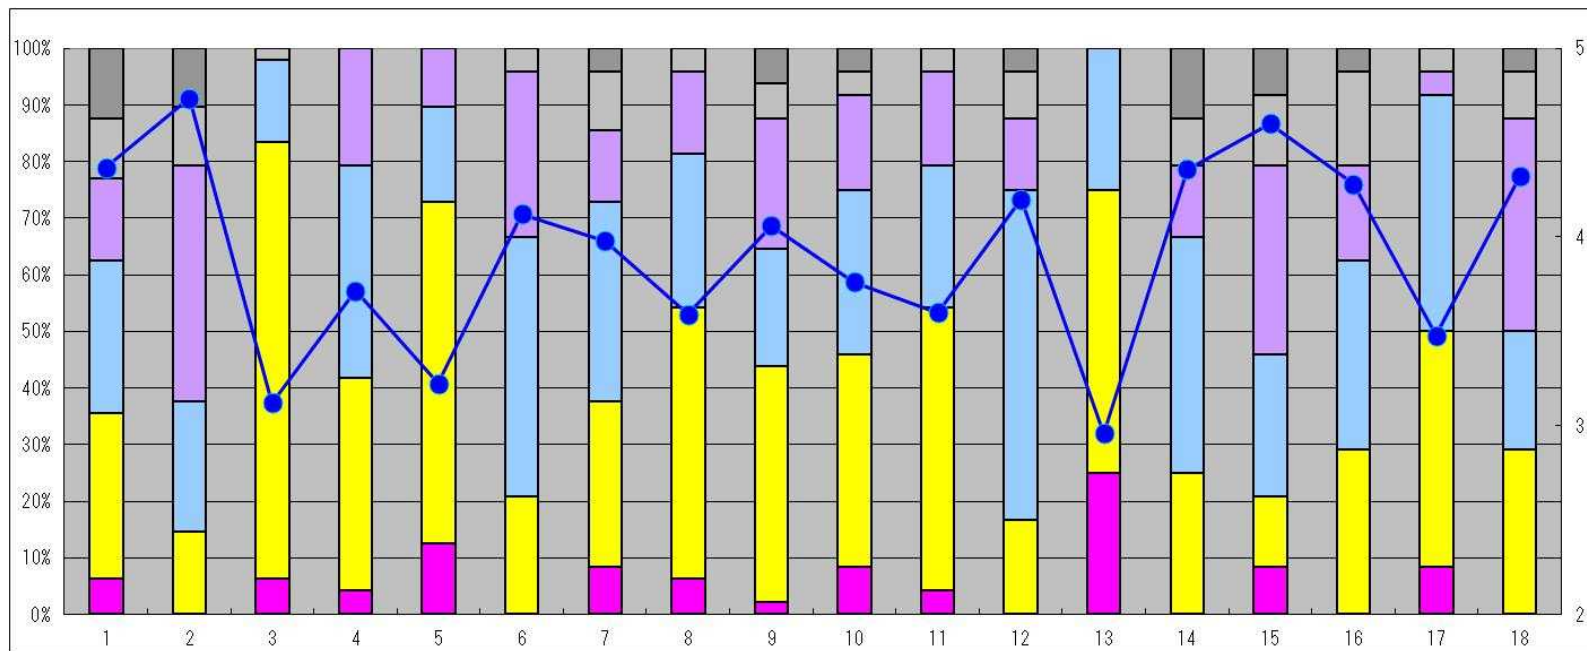

2012年九州オープン アマチュア部門全ラウンド成績統計

棒グラフ	各ホールでの成績(下表)積み上げ [左メモリ]
折れ線グラフ	各ホールでの成績平均 [右メモリ]

各ホール別スコア獲得数

	1H	2H	3H	4H	5H	6H	7H	8H	9H	10H	11H	12H	13H	14H	15H	16H	17H	18H
エース	0	0	0	0	0	0	0	0	0	0	0	0	0	0	0	0	0	0
バーディ	3	0	3	2	6	0	4	3	1	2	1	0	6	0	2	0	2	0
パー	14	7	37	18	29	10	14	23	20	9	12	4	12	6	3	7	10	7
ボギー	13	11	7	18	8	22	17	13	10	7	6	14	6	10	6	8	10	5
ダブルボギー	7	20	0	10	5	14	6	7	11	4	4	3	0	3	8	4	1	9
トリプルボギー	5	5	1	0	0	2	5	2	3	1	1	2	0	2	3	4	1	2
その他	6	5	0	0	0	0	2	0	3	1	0	1	0	3	2	1	0	1